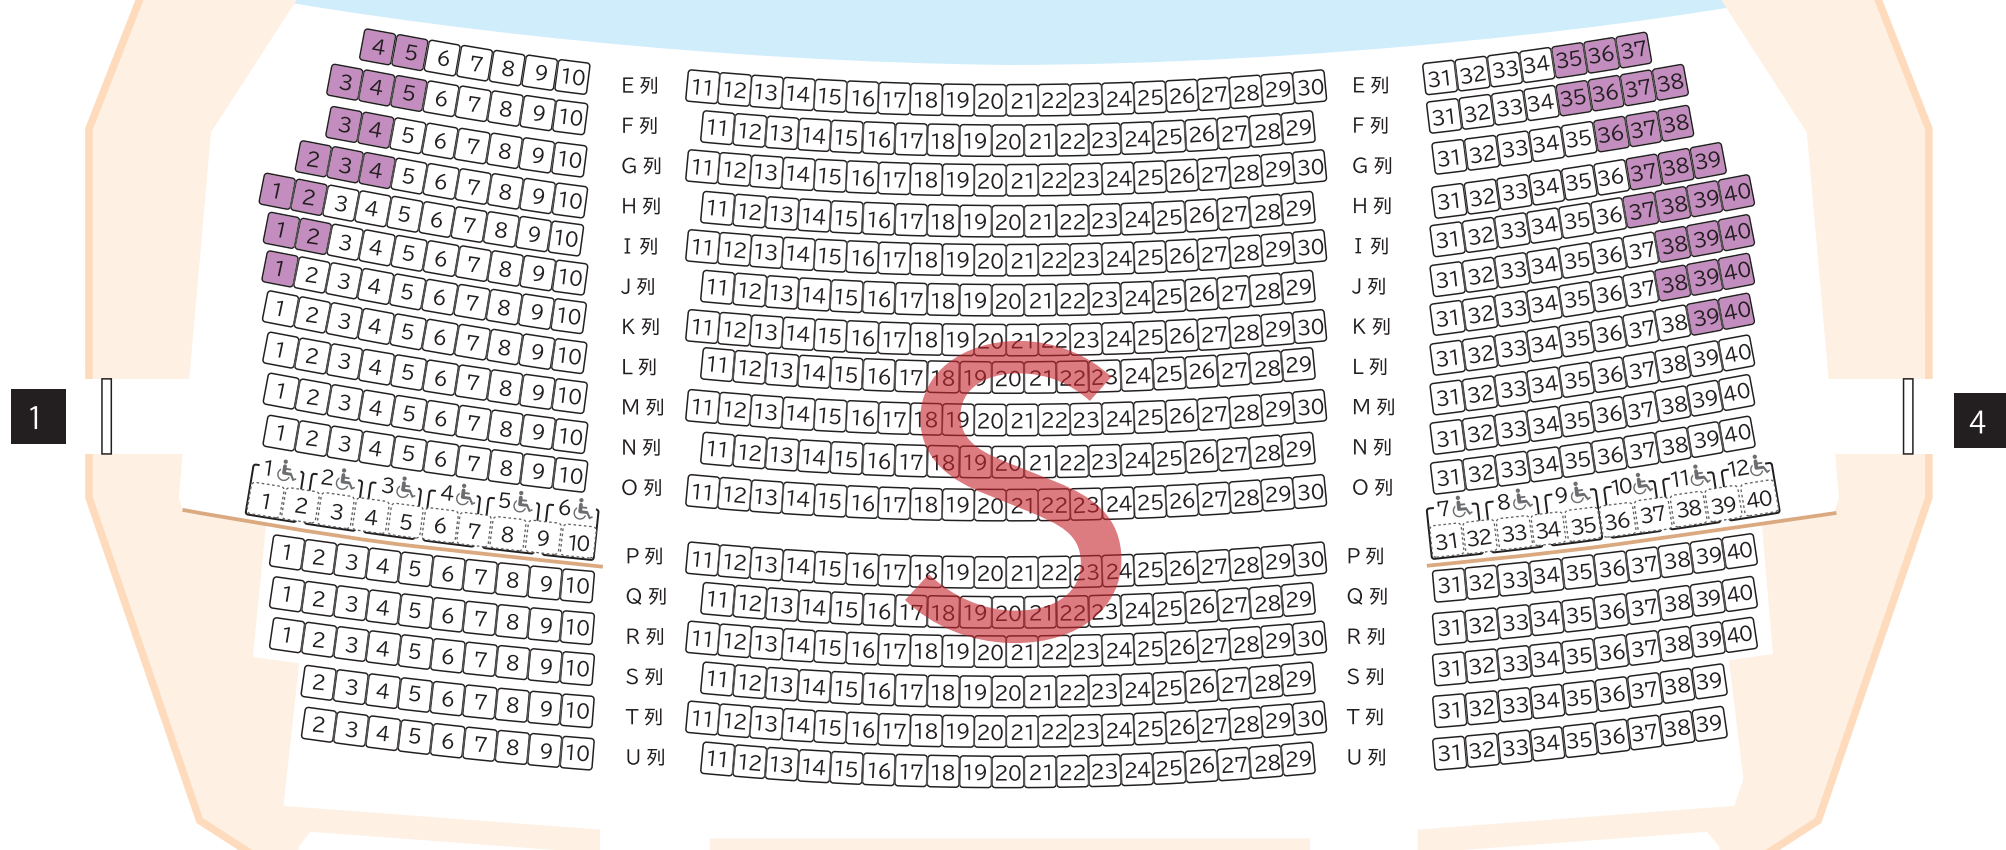

東京建物 Brillia HALL

注釈付S席
※注釈付S席は ステージの一部が見えにくい可能性があるお席です。予めご了承ください。

1 階席

オーケストラピット

2 階席

3 階席